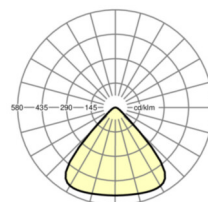

Оптика

Оснастка	LED, цветопередача/оттенок света CRI ≥ 80 / 4000K
Допуск для координаты цветности (MacAdam)	5SDCM
Фотобиологическая безопасность (светильник)	RG1
Номинальный световой поток	11394lm
Срок службы LED	50000h L80/B10 (Tq 50°C)
светоотдача светильников	142lm/W
Угол излучения	85°
UGR поп./вдоль	25.5 / 25.5

Механика

цвет корпуса	черный
размеры (LxWxH/DxH)	280mm x 185mm
вес (нетто)	3.1kg
Вид монтажа	установка отдельных светильников на подвесе, Потолочная одиночная установка

DEEP-LINK

<https://www.regiolux.de/ru/article/37362014194>

Ссылка	LED 11400lm 840
ηLB	100 %
Φ ↓/↑	100 % / 0 %
UGR поп./вдоль	25.5 / 25.5

размеры

H	185 mm	Высота
D	280 mm	Диаметр