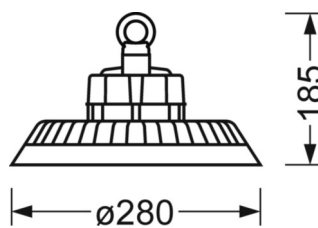

Механика

цвет корпуса	черный
размеры (LxWxH/DxH)	280mm x 185mm
вес (нетто)	3.1kg
Вид монтажа	установка отдельных светильников на подвесе, Потолочная одиночная установка

DEEP-LINK

<https://www.regiolux.de/ru/article/37362014194>

Ссылка	LED 11400lm 840
ηLB	100 %
Φ ↓/↑	100 % / 0 %
UGR поп./вдоль	25.5 / 25.5

размеры

H	185 mm	Высота
D	280 mm	Диаметр